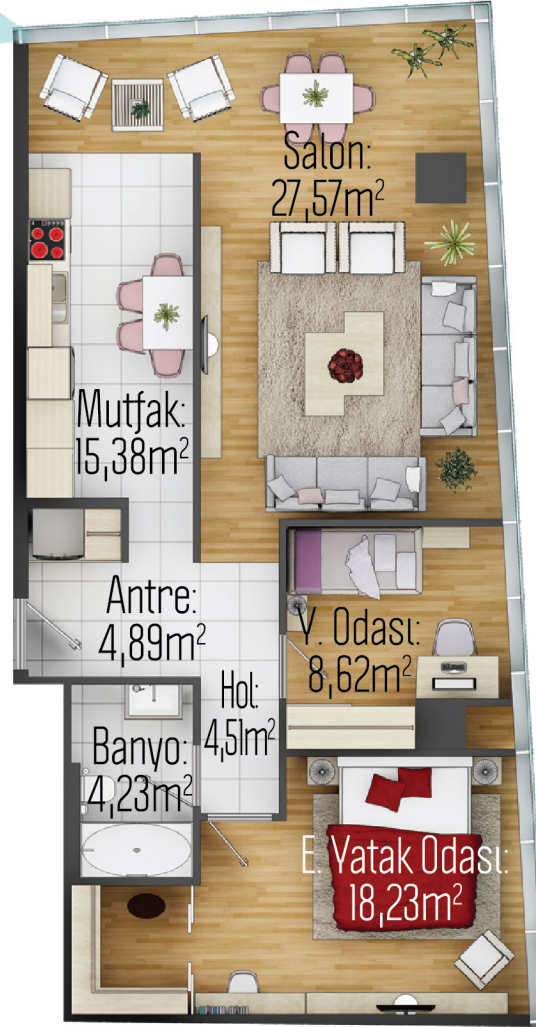

# DAİRE TIPOLOJİLERİ

1+1C  
BRÜT GROSS: 93,70 m<sup>2</sup>  
NET: 59,20 m<sup>2</sup>

# DAİRE TİPOLOJİLERİ

2+1A

BRÜT GROSS: 136,17 m<sup>2</sup>

NET: 85,47 m<sup>2</sup>

# DAİRE TIPOLOJİLERİ

**2+1 B**  
BRÜT GROSS: 133,33 m<sup>2</sup>  
NET: 83,43 m<sup>2</sup>

# DAİRE TIPOLOJİLERİ

**2+1C**  
BRÜT GROSS: 138,71 m<sup>2</sup>  
NET: 87,23 m<sup>2</sup>