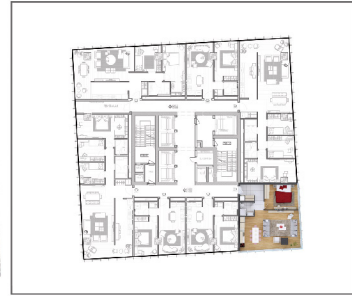

DAİRE TIPOLOJİLERİ

1+1C
BRÜT GROSS: 93,70 m²
NET: 59,20 m²