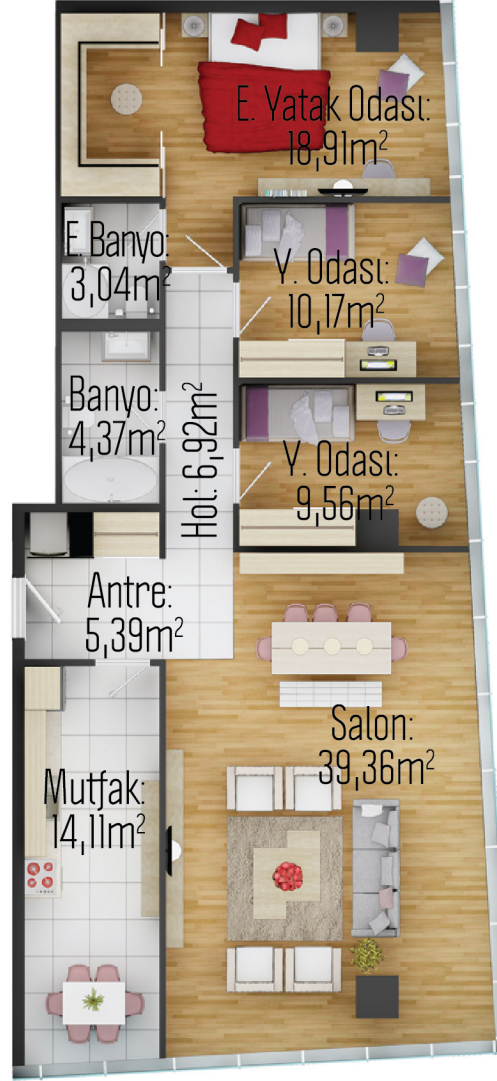

# DAİRE TİPOLOJİLERİ

2+1A

BRÜT GROSS: 136,17 m<sup>2</sup>

NET: 85,47 m<sup>2</sup>

# DAİRE TIPOLOJİLERİ

**2+1 B**  
BRÜT GROSS: 133,33 m<sup>2</sup>  
NET: 83,43 m<sup>2</sup>

# DAİRE TIPOLOJİLERİ

**2+1C**  
BRÜT GROSS: 138,71 m<sup>2</sup>  
NET: 87,23 m<sup>2</sup>

# DAİRE TIPOLOJİLERİ

**3+1A**

BRÜT GROSS: 174,76 m<sup>2</sup>

NET: 111,83 m<sup>2</sup>