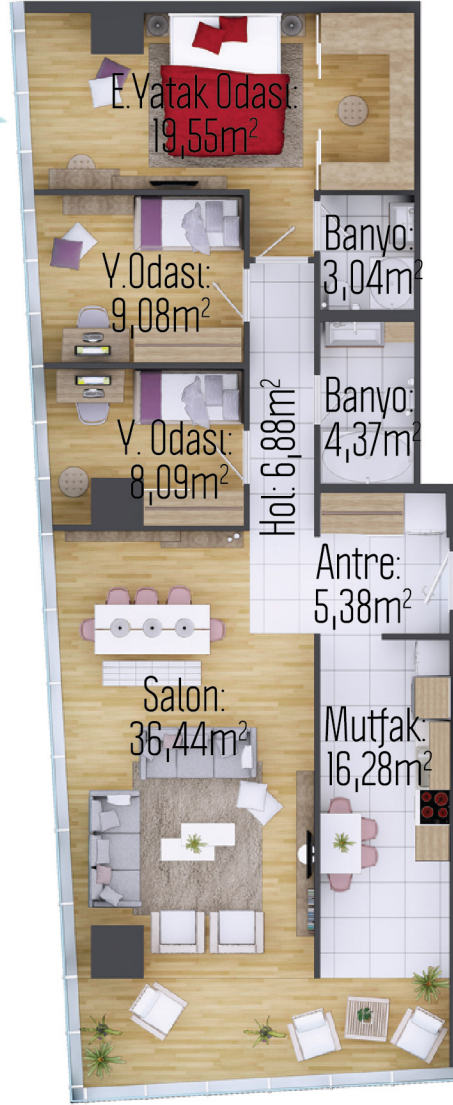

# DAİRE TIPOLOJİLERİ

**2+1C**  
BRÜT GROSS: 138,71 m<sup>2</sup>  
NET: 87,23 m<sup>2</sup>

# DAİRE TIPOLOJİLERİ

**3+1A**

BRÜT GROSS: 174,76 m<sup>2</sup>

NET: 111,83 m<sup>2</sup>

# DAİRE TİPOLOJİLERİ

**3+1B**  
BRÜT GROSS: 173 m<sup>2</sup>  
NET: 109,11 m<sup>2</sup>

# DAİRE TIPOLOJİLERİ

3+1C  
BRÜT GROSS: 175,66 m<sup>2</sup>  
NET: 111,02 m<sup>2</sup>