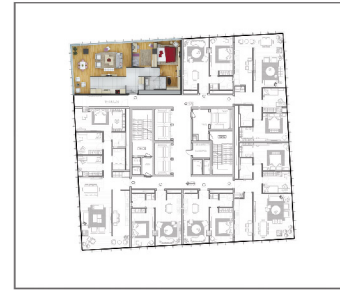

DAİRE TIPOLOJİLERİ

2+1C
BRÜT GROSS: 138,71 m²
NET: 87,23 m²