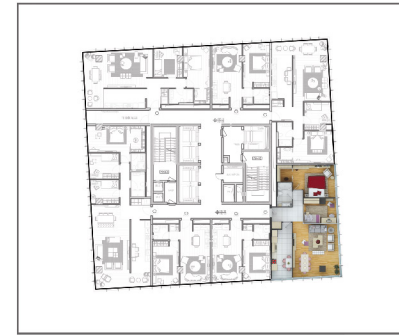

# DAİRE TIPOLOJİLERİ

1+1C  
BRÜT GROSS: 93,70 m<sup>2</sup>  
NET: 59,20 m<sup>2</sup>

# DAİRE TİPOLOJİLERİ

2+1A

BRÜT GROSS: 136,17 m<sup>2</sup>

NET: 85,47 m<sup>2</sup>

# DAİRE TIPOLOJİLERİ

**2+1 B**  
BRÜT GROSS: 133,33 m<sup>2</sup>  
NET: 83,43 m<sup>2</sup>