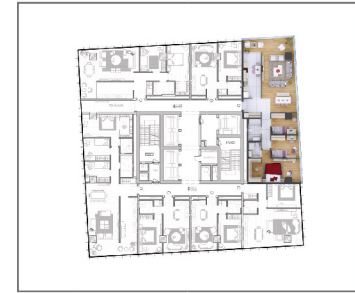

DAİRE TIPOLOJİLERİ

3+1C
BRÜT GROSS: 175,66 m²
NET: 111,02 m²