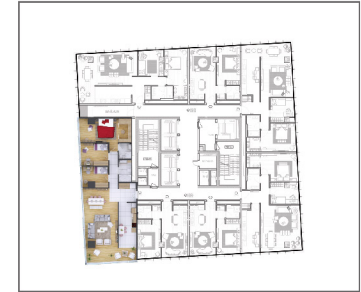

# DAİRE TIPOLOJİLERİ

**3+1A**

BRÜT GROSS: 174,76 m<sup>2</sup>

NET: 111,83 m<sup>2</sup>

# DAİRE TİPOLOJİLERİ

**3+1B**  
BRÜT GROSS: 173 m<sup>2</sup>  
NET: 109,11 m<sup>2</sup>