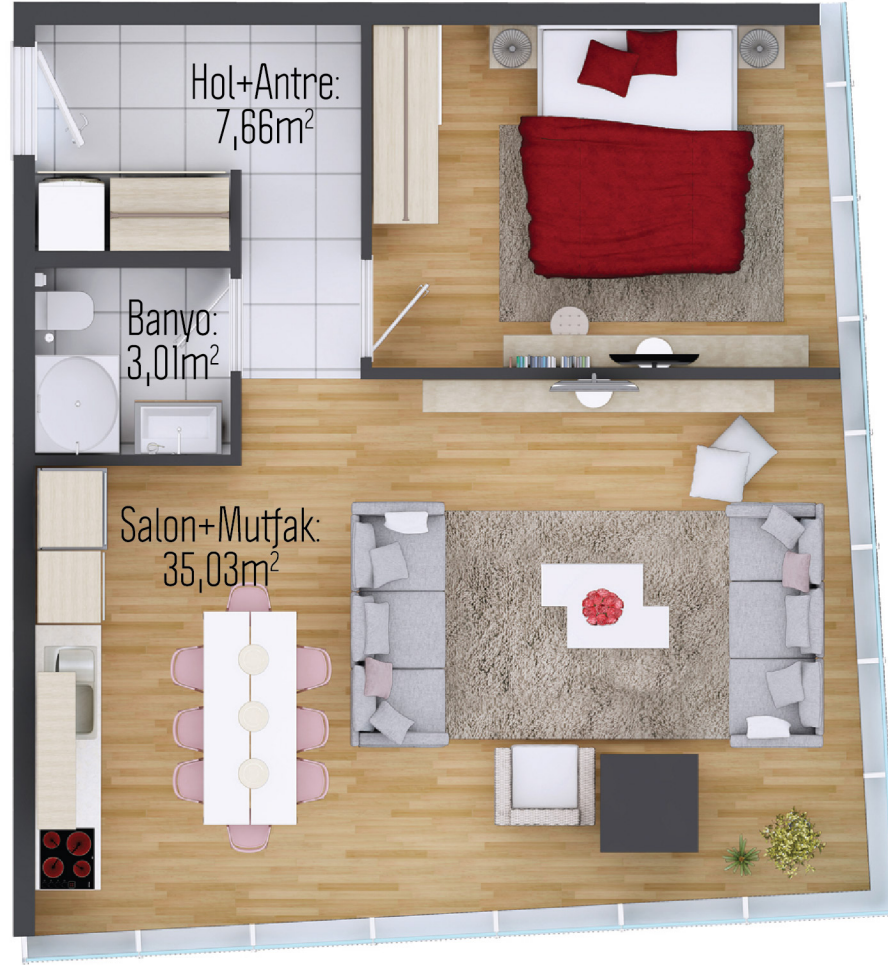

# pegakartal

Proje 3 cepheden de 8. kat itibari ile Marmara Denizi'ni ve Adalar manzarasını hakim bir şekilde görmektedir.

Oturuma hazır olan projemizde sosyal alan olarak açık yüzme havuzu, Türk hamamı, sauna, fitness, buhar odaları, basketbol sahası, çocuk oyun alanları ve yürüyüş alanları bulunmaktadır.

# DAİRE TİPOLOJİLERİ

1+1A  
BRÜT GROSS: 68,46 m<sup>2</sup>  
NET: 41,74 m<sup>2</sup>

# DAİRE TIPOLOJİLERİ

1+1C  
BRÜT GROSS: 93,70 m<sup>2</sup>  
NET: 59,20 m<sup>2</sup>

# DAİRE TİPOLOJİLERİ

2+1A

BRÜT GROSS: 136,17 m<sup>2</sup>

NET: 85,47 m<sup>2</sup>