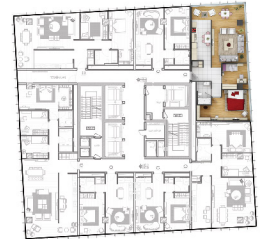

# DAİRE TIPOLOJİLERİ

1+1C  
BRÜT GROSS: 93,70 m<sup>2</sup>  
NET: 59,20 m<sup>2</sup>

# DAİRE TİPOLOJİLERİ

2+1A

BRÜT GROSS: 136,17 m<sup>2</sup>

NET: 85,47 m<sup>2</sup>

# DAİRE TIPOLOJİLERİ

**2+1 B**  
BRÜT GROSS: 133,33 m<sup>2</sup>  
NET: 83,43 m<sup>2</sup>

# DAİRE TIPOLOJİLERİ

**2+1C**  
BRÜT GROSS: 138,71 m<sup>2</sup>  
NET: 87,23 m<sup>2</sup>