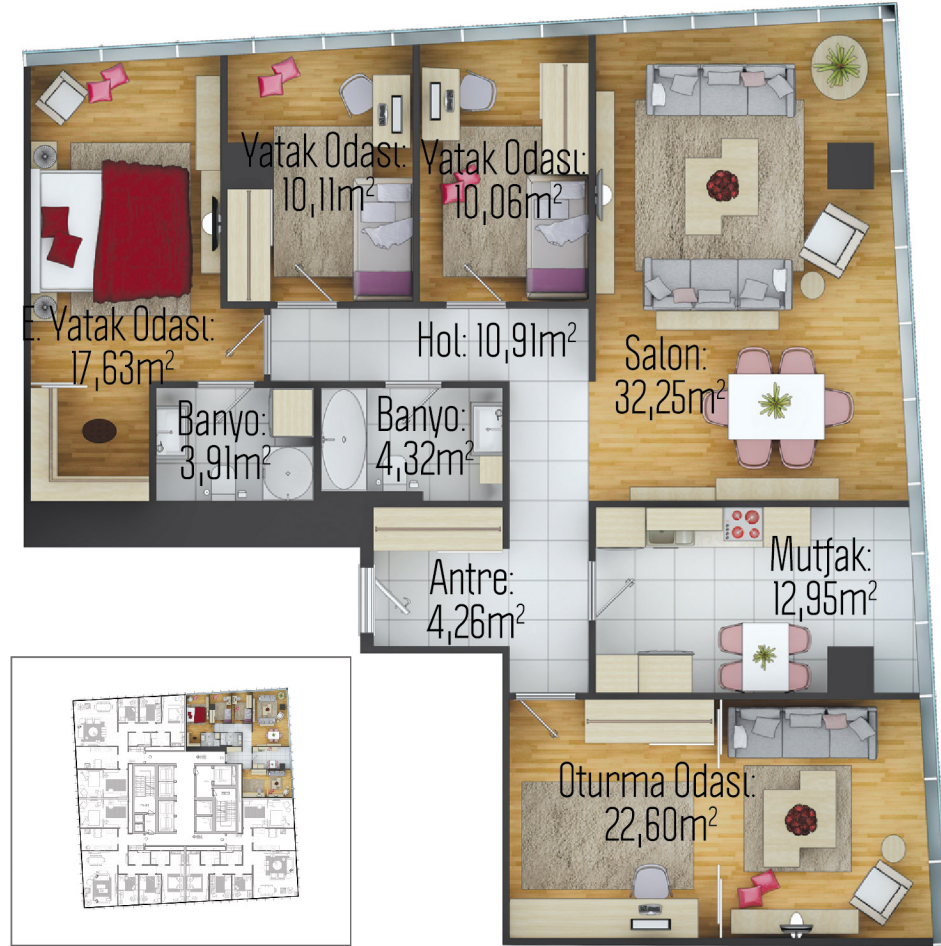

DAİRE TIPOLOJİLERİ

4+1B

BRÜT GROSS: 204,82 m²

NET: 129,00 m²